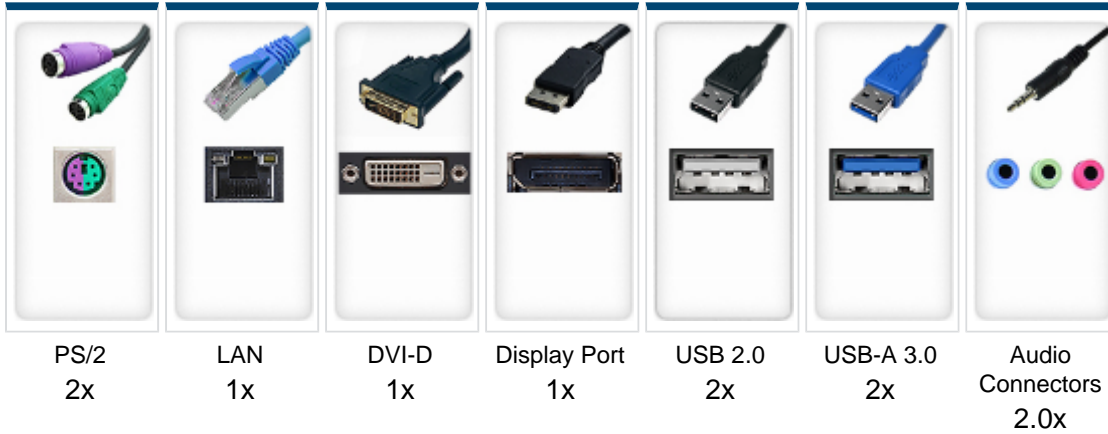

Anschlussschaubild Desktop PC V1 Komplettsset | 23.8 Zoll Monitor, Tastatur, Maus | Intel i3-6100 2 x 3.7 GHz | Intel HD Grafik | 8GB RAM | 480 GB SSD | 500GB HDD | Windows 11 | LibreOffice

Mainboard-Anschlüsse PC-Anschlüsse auf der Rückseite

(Monitor-/Grafikkartenanschlüsse sind bei einer zusätzlich eingebauten VGA/GPU-Grafikkarte deaktiviert)

Frontanschlüsse Vorder- / Oberseite des Gehäuses